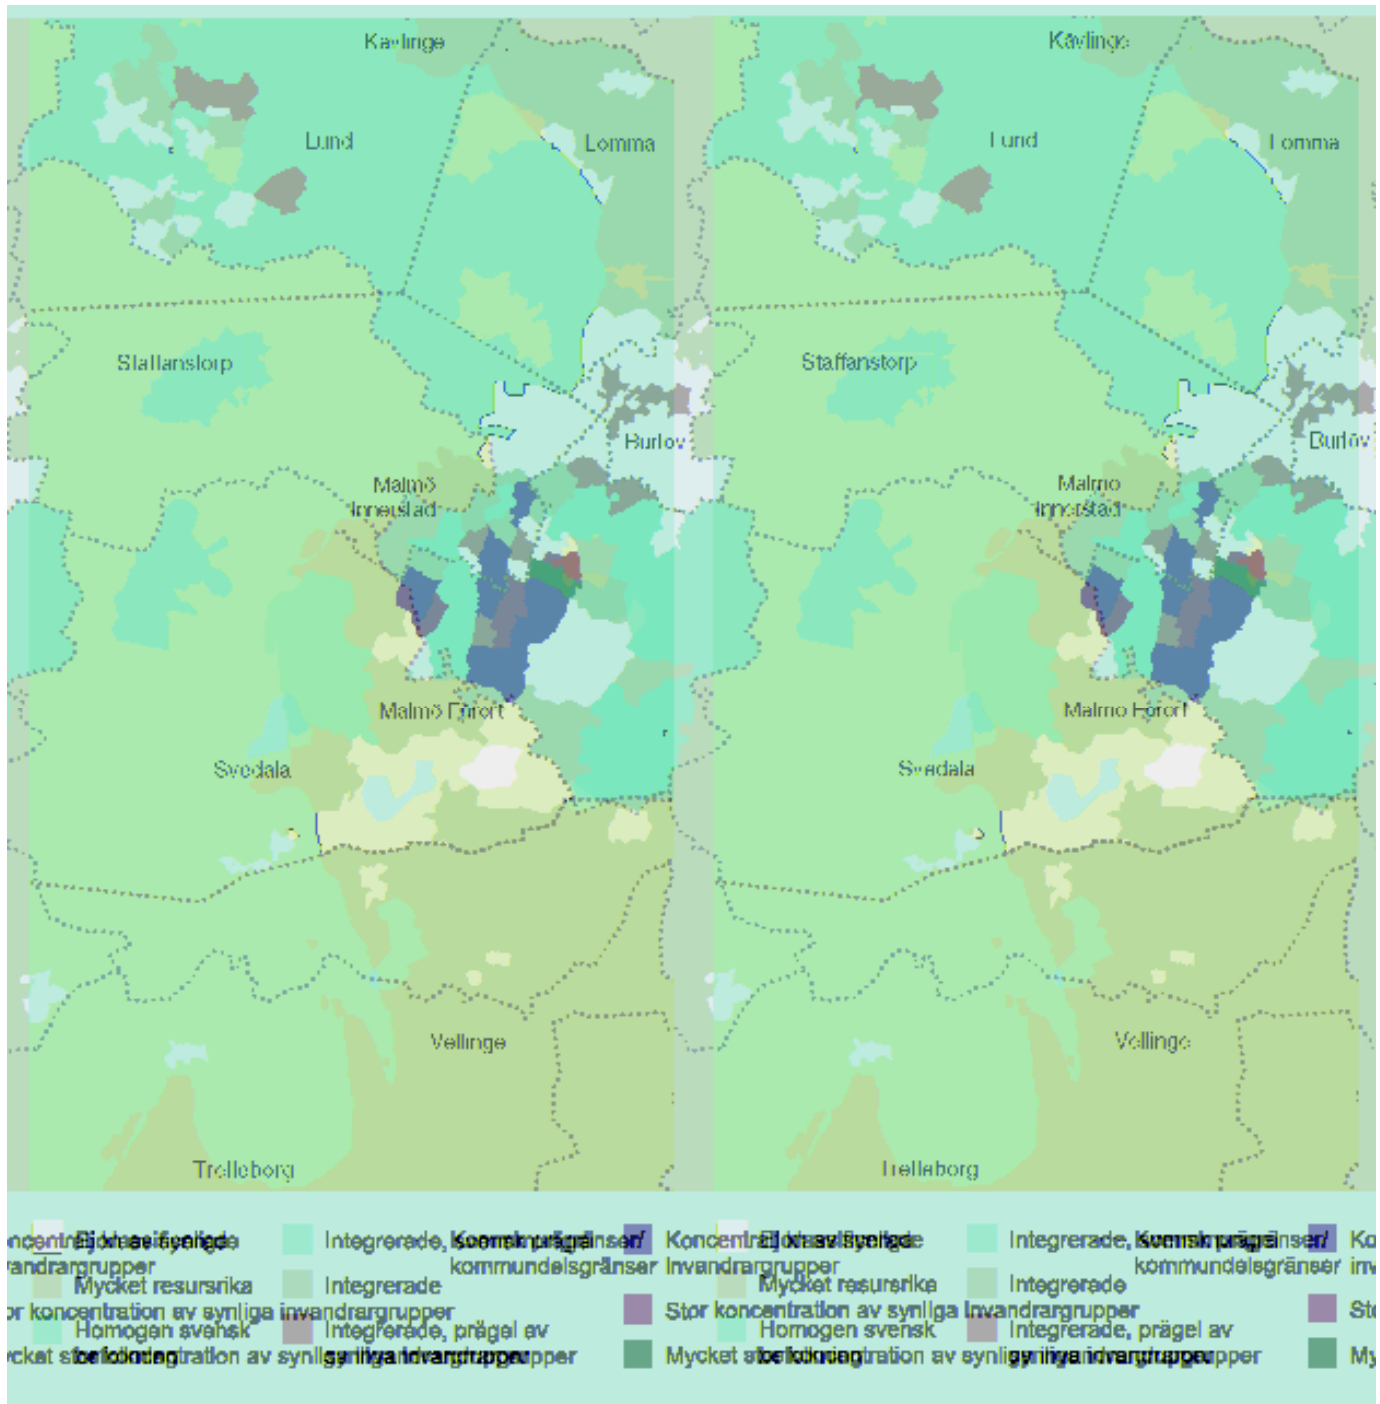

Den etniska segregationens mönster i centrala delar av Storstockholm år 2002.

Den ekonomiska segregationens mönster i centrala delar av Storstockholm år 2002.

Den etniska segregationens mönster i centrala delar av Storgöteborg år 2002.

Den ekonomiska segregationens mönster i centrala delar av Storgöteborg år 2002.

Socialstyrelsen

SOCIAL RAPPORT 2006

EPIDEMIOLOGISKT CENTRUM
SOCIALSTYRELSEN

Den etniska segregationens mönster i centrala delar av Stormalmö år 2002.

Socialstyrelsen

SOCIAL RAPPORT 2006

EPIDEMIOLOGISKT CENTRUM
SOCIALSTYRELSEN

Den ekonomiska segregationens mönster i centrala delar av Stormalmö år 2002.